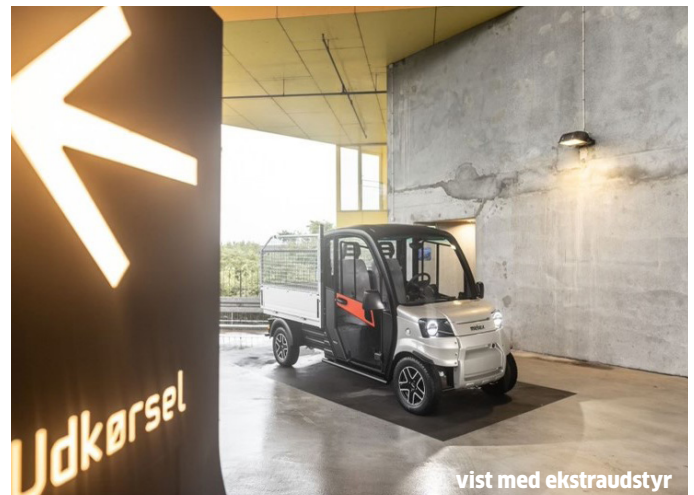

**MELEX N.50
100% Elektrisk
Arbejdsbil**

- Fast AluLad
- 7 polet anhængerstik
- El-Varme
- 10,24 Kw Litiumbatteri
- Klar til indregistrering
- Lastevne: 1000 Kg
- Trækcapacitet:
op til 1000 Kg
- Tophastighed: 50 Km/t
- Crash testet
- H/B/L: 187/136/390cm