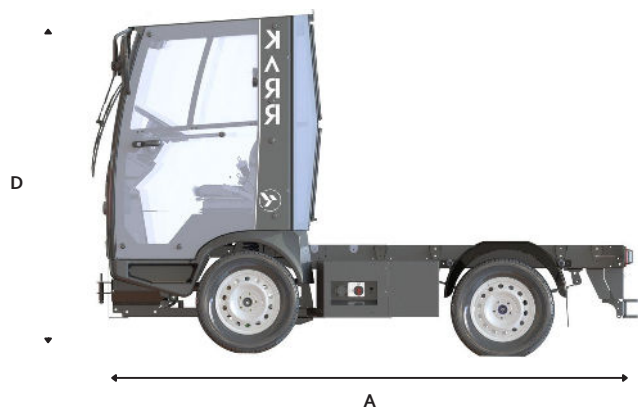

EN KONCENTRATIONS AF KRAFT

STØRRELSE

A Køretøjets samlede længde	3 463 mm
B Køretøjets bredde (dørhåndtag)	1 286 mm
C Køretøjets bredde (spejle)	1 767 mm
D Køretøjets samlede højde	2 316 mm
Laddets samlede længde	1 900 mm
Laddets samlede bredde	1 400 mm

VÆGT

Totalvægt	2 600 Kg
Egenvægt	1 125 Kg
Køreklar vægt	1 285 Kg
Nyttelast	1 475 Kg
Trækkapacitet	500 Kg
Lastvolume	2.47 m³

For at gøre din hverdag endnu lettere, har URBA45 et bredt udvalg af skræddersyet udstyr. Nyttigt og intuitivt udstyr til at ledsage dig i alle situationer.

- Langsom hastighedsjustering / Skildpadde-tilstand (ekstraudstyr)
- Anhængertræk med 7-benet stik (ekstraudstyr)
- Bilradio
- Backup alarm
- Bakkamera (ekstraudstyr)
- Kabine opvarmning
- Afdugning/afrimning via opvarmet forrude Led-belysning
- 12V roterende lys
- Batterivarmepakke
- Pre-trukkede kabler til blitz-blink (ekstraudstyr)
- USB-port

LØFTET OM ENGAGERET SERVICE

Du vil gerne udføre dine opgaver med ro i sindet, det er også KARR's vision. For at give dig ro og selvtilid tilbyder vi dig yderligere producentgarantier og tjenester uden nogen kilometergrænse.

2 års garanti på originaldele

4 års garanti på lithiumbatteri

En kompetent arbejdsstyrke

En lydhør og effektiv eftermarkedsservice

*eksklusive sliddele

NOMACO Danmark