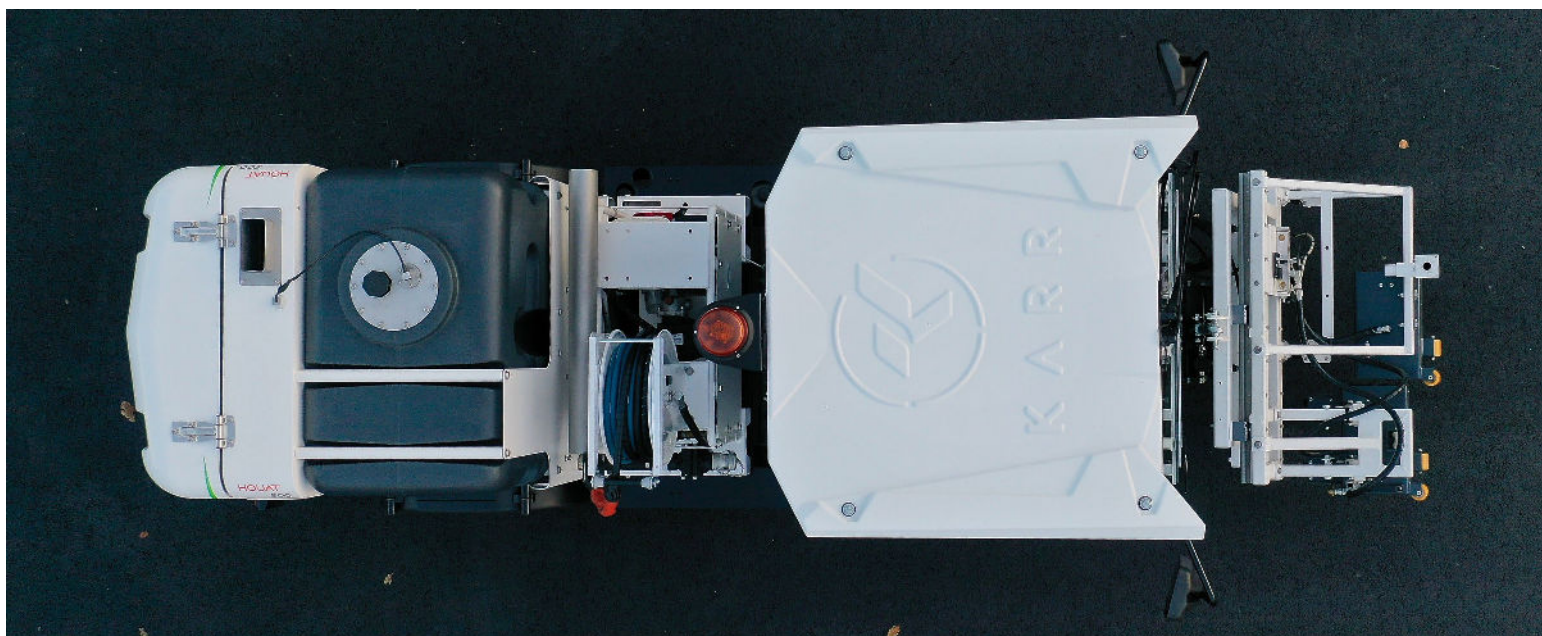

## ET GENNEMTÆNKT EL-VÆRK...

URBA45-køretøjet, der er udviklet på vores designkontor i Frankrig, er et nyttekøretøj designet til at reagere på aktuelle problemer relateret til mobilitet. Dette køretøj er 100 % elektrisk og modulopbygget og dermed den perfekte løsning til at støtte dig i alle dine operationer, samtidig med at det sikrer effektivitet, ydeevne og pålidelighed.

**MODULER**  
5 TYPER AF TILBEHØR

**ROBUST**  
1.400KG LASTEVNE

**AUTONOM**  
70KM RÆKKEVIDDE

**KOMPAKT**  
BREDDE 1M29

## ... DER TILPASSER SIG TIL DIT DAGLIGT LIV

I byer og i lukkede områder vil dit URBA45-køretøj vise en alsidighed og tilpasningsevne, som giver dig den bedste ydeevne. Et køretøj med en stålsat karakter til hårde dage.

## VALGET AF ROBUSTHED

Vores prioritet: at tilbyde dig et funktionelt produkt, der kombinerer effektivitet, sikkerhed og komfort. Med sine kapaciteter af uovertruffen stivhed er URBA45-køretøjet et højtydende arbejdsværktøj, der er tilgængeligt for alle.