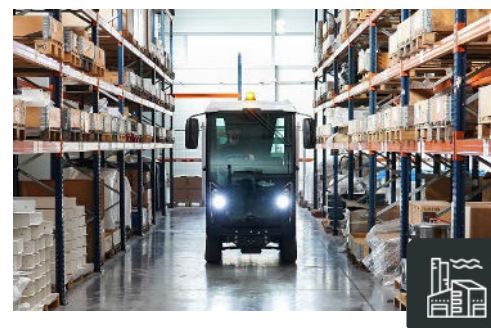

## ET GENNEMTÆNKT EL-VÆRK...

URBA45-køretøjet, der er udviklet på vores designkontor i Frankrig, er et nyttekøretøj designet til at reagere på aktuelle problemer relateret til mobilitet. Dette køretøj er 100 % elektrisk og modulopbygget og dermed den perfekte løsning til at støtte dig i alle dine operationer, samtidig med at det sikrer effektivitet, ydeevne og pålidelighed.

## ... DER TILPASSER SIG TIL DIT DAGLIGT LIV

I byer og i lukkede områder vil dit URBA45-køretøj vise en alsidighed og tilpasningsevne, som giver dig den bedste ydeevne. Et køretøj med en stålsat karakter til hårde dage.

## VALGET AF ROBUSTHED

Vores prioritet: at tilbyde dig et funktionelt produkt, der kombinerer effektivitet, sikkerhed og komfort. Med sine kapaciteter af uovertruffen stivhed er URBA45-køretøjet et højtydende arbejdsværktøj, der er tilgængeligt for alle.